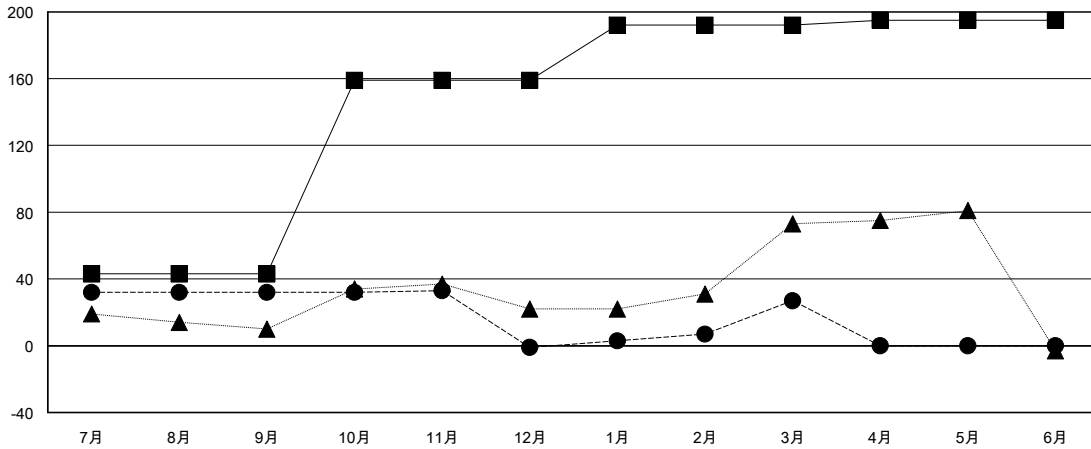

# MONTHLY MEMBERSHIP PROGRESS REPORT

District 332 B

Results as of: 3/31/2017

GMT: Masayuki Kaneko

地域 JAPAN

GMT会則地域

クラブ			
結果: 2016-2017			
四半期	新クラブ目標	新クラブ	解散クラブ
7月/8月/9月	0	0	0
10月/11月/12月	1	0	0
1月/2月/3月	0	0	0
4月/5月/6月	0	0	0

名			
結果: 2016-2017			
四半期	新会員 (再入会と転入を含めない) 純増目標	新会員 (再入会と転入を含めない) 実際	退会者 (転籍を含む) 実際
7月/8月/9月	43	56	24
10月/11月/12月	116	21	54
1月/2月/3月	33	51	23
4月/5月/6月	3	0	0

新クラブ目標及び実績累計

会員目標及び実績累計

解散クラブ: 0	29 CLUBS OF 53 一名以上の新会員を登録	男女別
退会者	<a href="#">会員累計データを見るには、ここをクリック</a> <a href="#">ク</a>	男性 1,607 (65.67%)
物故会員 11		女性 840 (34.33%)
クラブ解散 0		世帯主/家族会員合計 1,556
その他 90		国際会費半額の家族会員 871
合計 101		